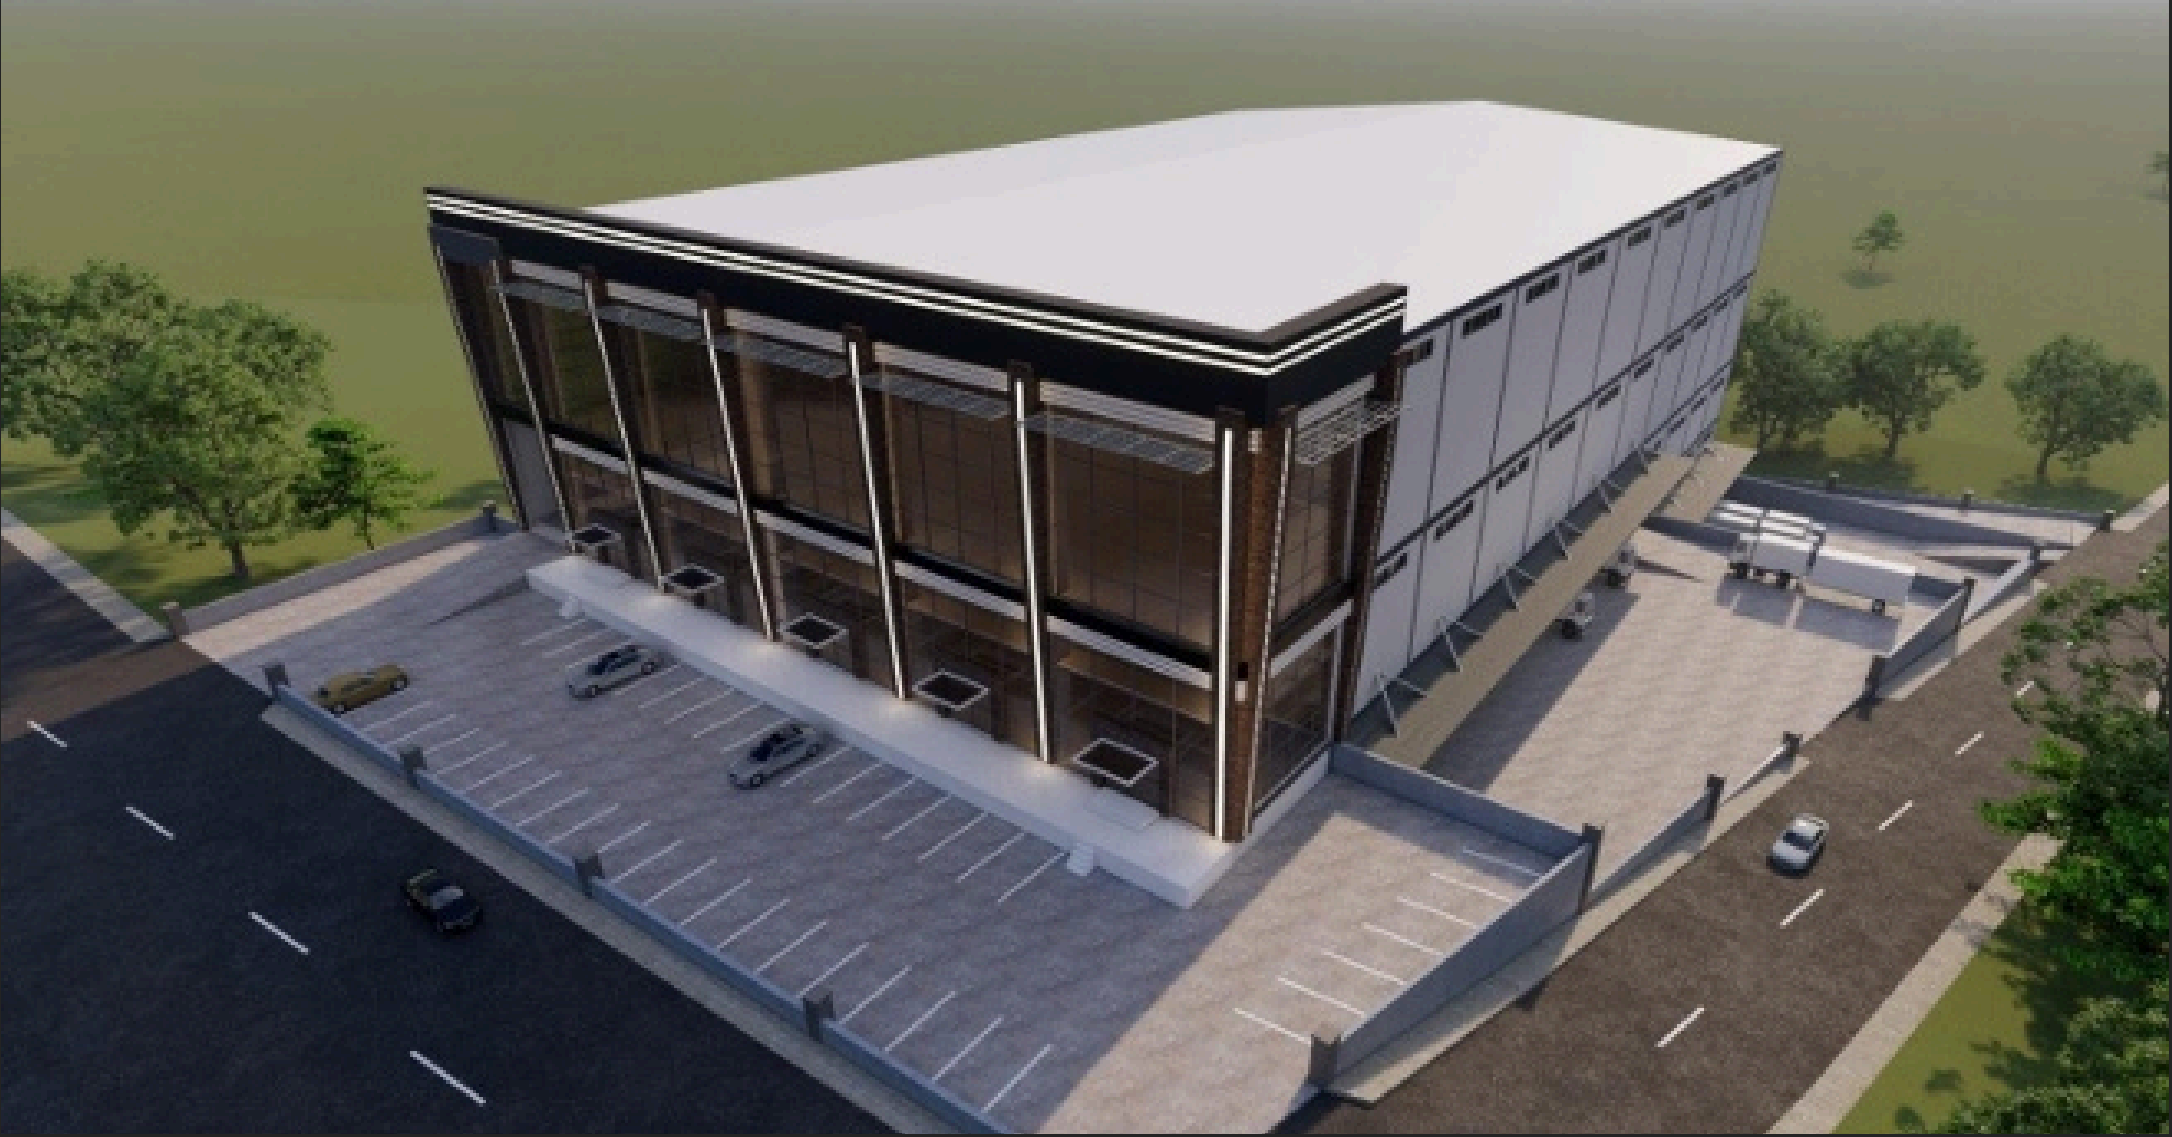

ÖZEN ALIŞVERİŞ HİZMETLERİ ANTREPO BİNASI

MAHMUT ŞEVKET PAŞA MAH. YAYLA SK. NO: 4 ŞİŞLİ/İSTANBUL

Tel : 0(536) 336 97 95 - +90 544 253 11 82

Web : www.liontechmuhendislik.com

Mail : info@liontechmuhendislik.com